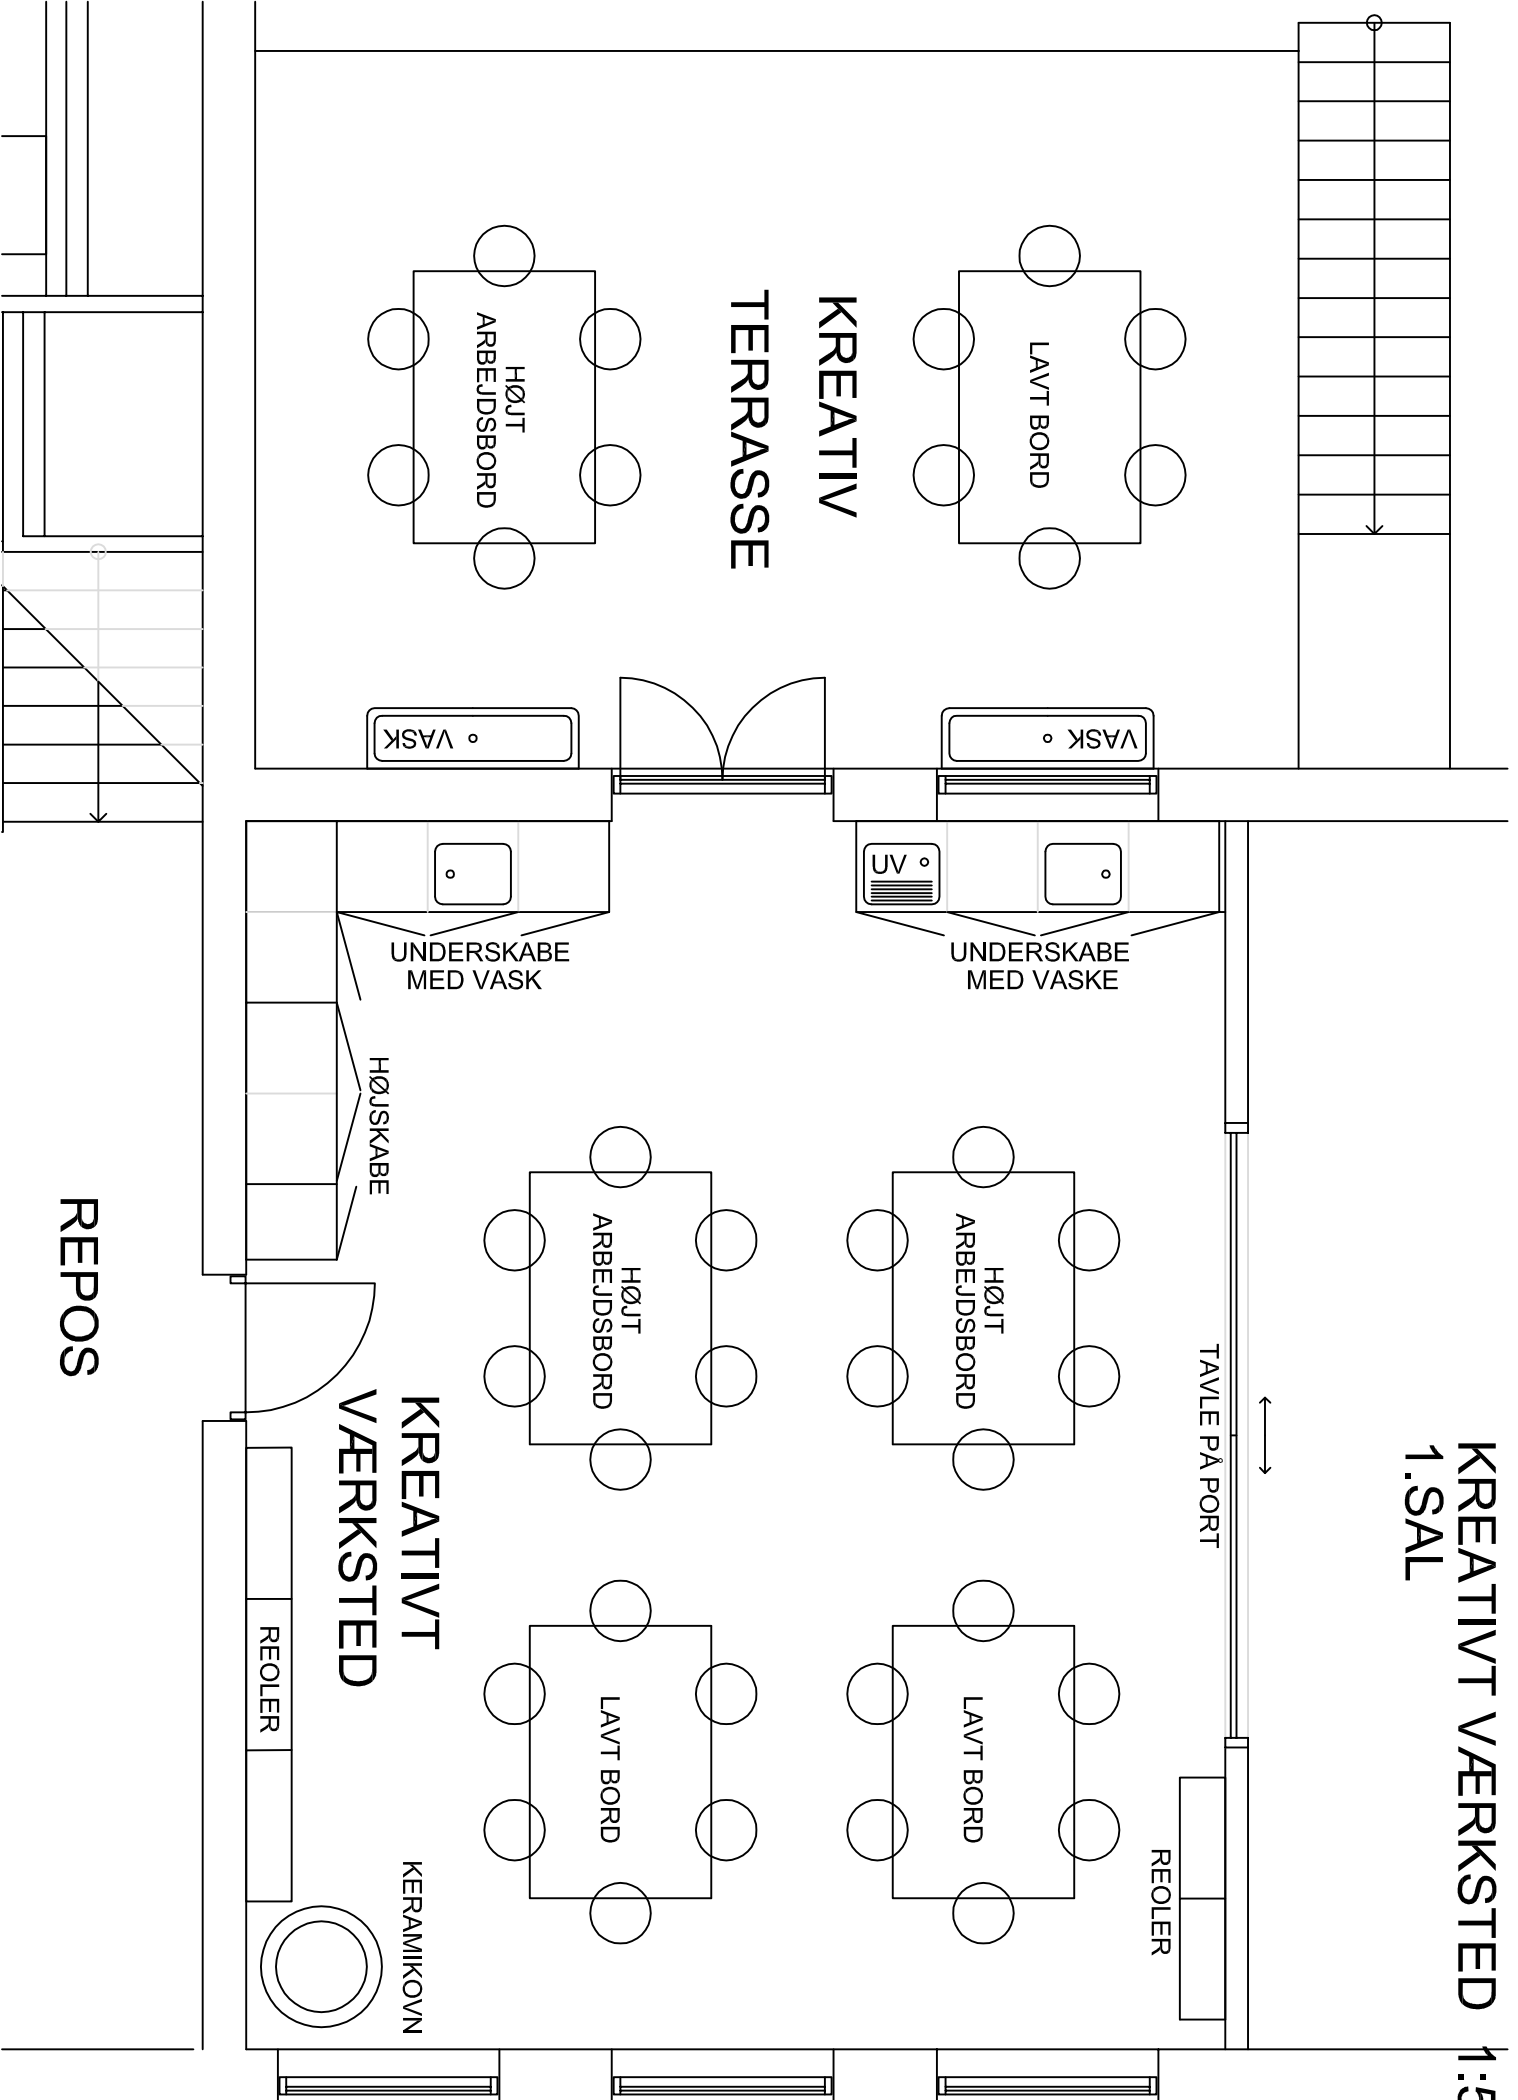

KREATIVT VÆRKSTED 1:50
1.SAL

REPOS